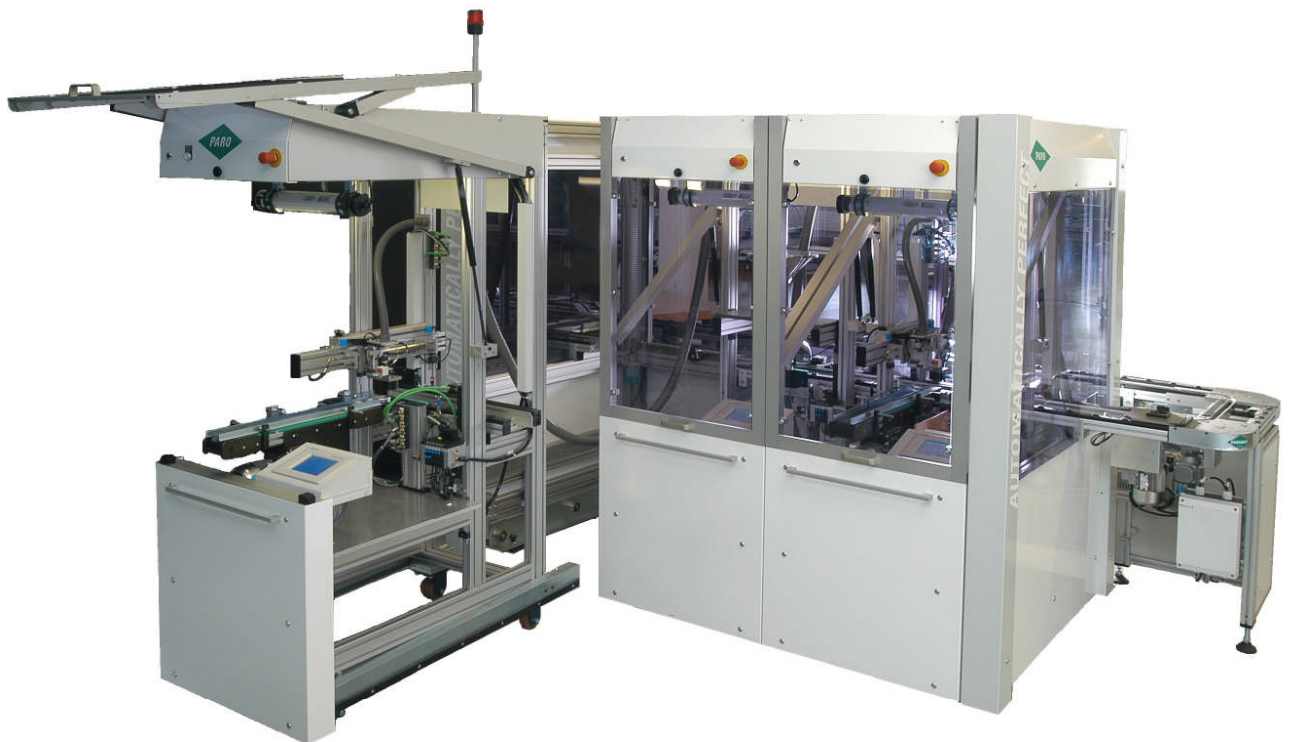

modular

Montagezelle MT01

- ✓ modular
- ✓ plug and produce
- ✓ flexibler Automatisierungsgrad
- ✓ ausbaufähig
- ✓ kurze Wechselzeit
- ✓ optimale Zugänglichkeit
- ✓ wartungsfreundlich

PARO AG Ihr Partner für

- Montageautomation
- SGM Automation
- Transfersysteme